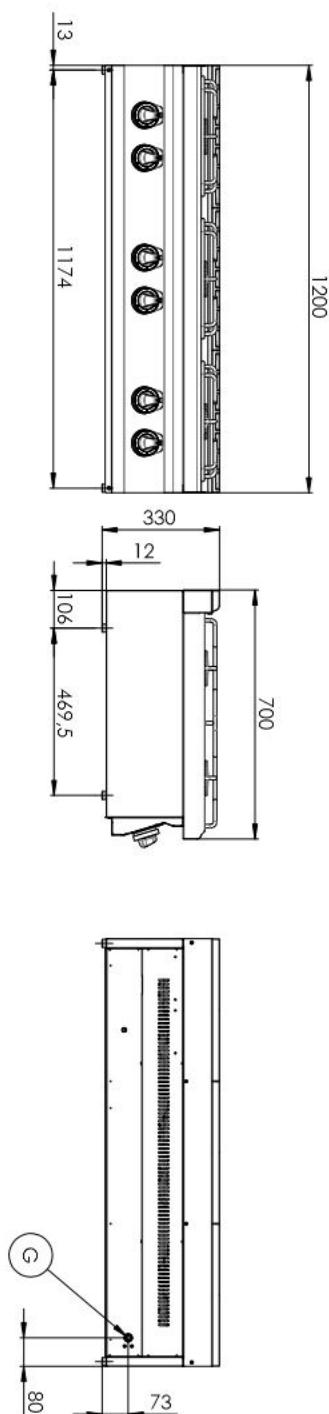

Technický list

Vlastnosti produktu

Sporák plynový 6x hořák bez podestavby

Model	Sap kód	00110091
SP 70/012 G	Skupina artiklů	Sporáky

- Typ spotřebiče: Plynové zařízení
- Příkon zóny 1 [kW]: 7,5
- Příkon zóny 2 [kW]: 7,5
- Příkon zóny 3 [kW]: 7,5
- Příkon zóny 4 [kW]: 7,5
- Příkon zóny 5 [kW]: 4,5
- Příkon zóny 6 [kW]: 4,5
- Zapalování: Věčný plamen
- Stupeň krytí ovládacích prvků: IPX4
- Materiál: AISI 304 vrchní deska, AISI 430 opláštění

Sap kód	00110091	Počet zón	6
Šířka netto [mm]	1200	Příkon zóny 1 [kW]	7,5
Hloubka netto [mm]	700	Příkon zóny 2 [kW]	7,5
Výška netto [mm]	330	Příkon zóny 3 [kW]	7,5
Hmotnost netto [kg]	58.00	Příkon zóny 4 [kW]	7,5
Výkon plynový [kW]	39.000	Příkon zóny 5 [kW]	4,5
Druh připojení plynu	Zemní plyn, propan butan	Příkon zóny 6 [kW]	4,5

Technický list

Technický výkres

Sporák plynový 6x hořák bez podstavby

Model	Sap kód	00110091
SP 70/012 G	Skupina artiklů	Sporáky

Sporák plynový 6x hořák bez podestavby

Model	Sap kód	00110091
SP 70/012 G	Skupina artiklů	Sporáky

Model	Sap kód	00110091
SP 70/012 G	Skupina artiklů	Sporáky

1. Sap kód:

00110091

2. Šířka netto [mm]:

1200

3. Hloubka netto [mm]:

700

4. Výška netto [mm]: